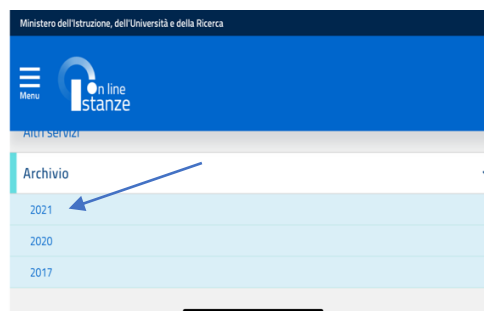

	<p style="text-align: center;"><b>Note in UIL</b>  <b>Uil Scuola Torino - Via Bologna, 11</b>  <b>Tel. 011/58.57.013</b>  <b>torino@uilscuola.it; torino2@uilscuola.it</b>  <b>20 agosto 2021</b></p>	
<p style="text-align: center;">da affiggere all'albo sindacale della scuola, ai sensi dell'art. 25 della legge n. 300 del 20.5.70</p>		

## Istanza informatizzazione nomine supplenze da GAE/GPS

(Scadenza domande 21 Agosto 2021 ore 23.59)

Ricordo a tutti gli interessati che sabato 21 agosto alle ore 23,59 scade il termine per la presentazione delle istanze per le nomine - supplenze da GAE/GPS

### A garanzia del corretto completamento dell'operazione, l'aspirante deve:

- 1- **Verificare** la ricezione di una mail contenente la conferma dell'inoltro e la domanda in formato .pdf;
- 2- **Verificare** che il PDF della domanda, sia regolarmente presente in archivio personale 2021;

accedere alla sezione archivio 2021

**3-Verificare** che lo "stato domanda" presente nel box dell'istanza si trovi nello stato "**inoltrata**"

Accedere alla sezione